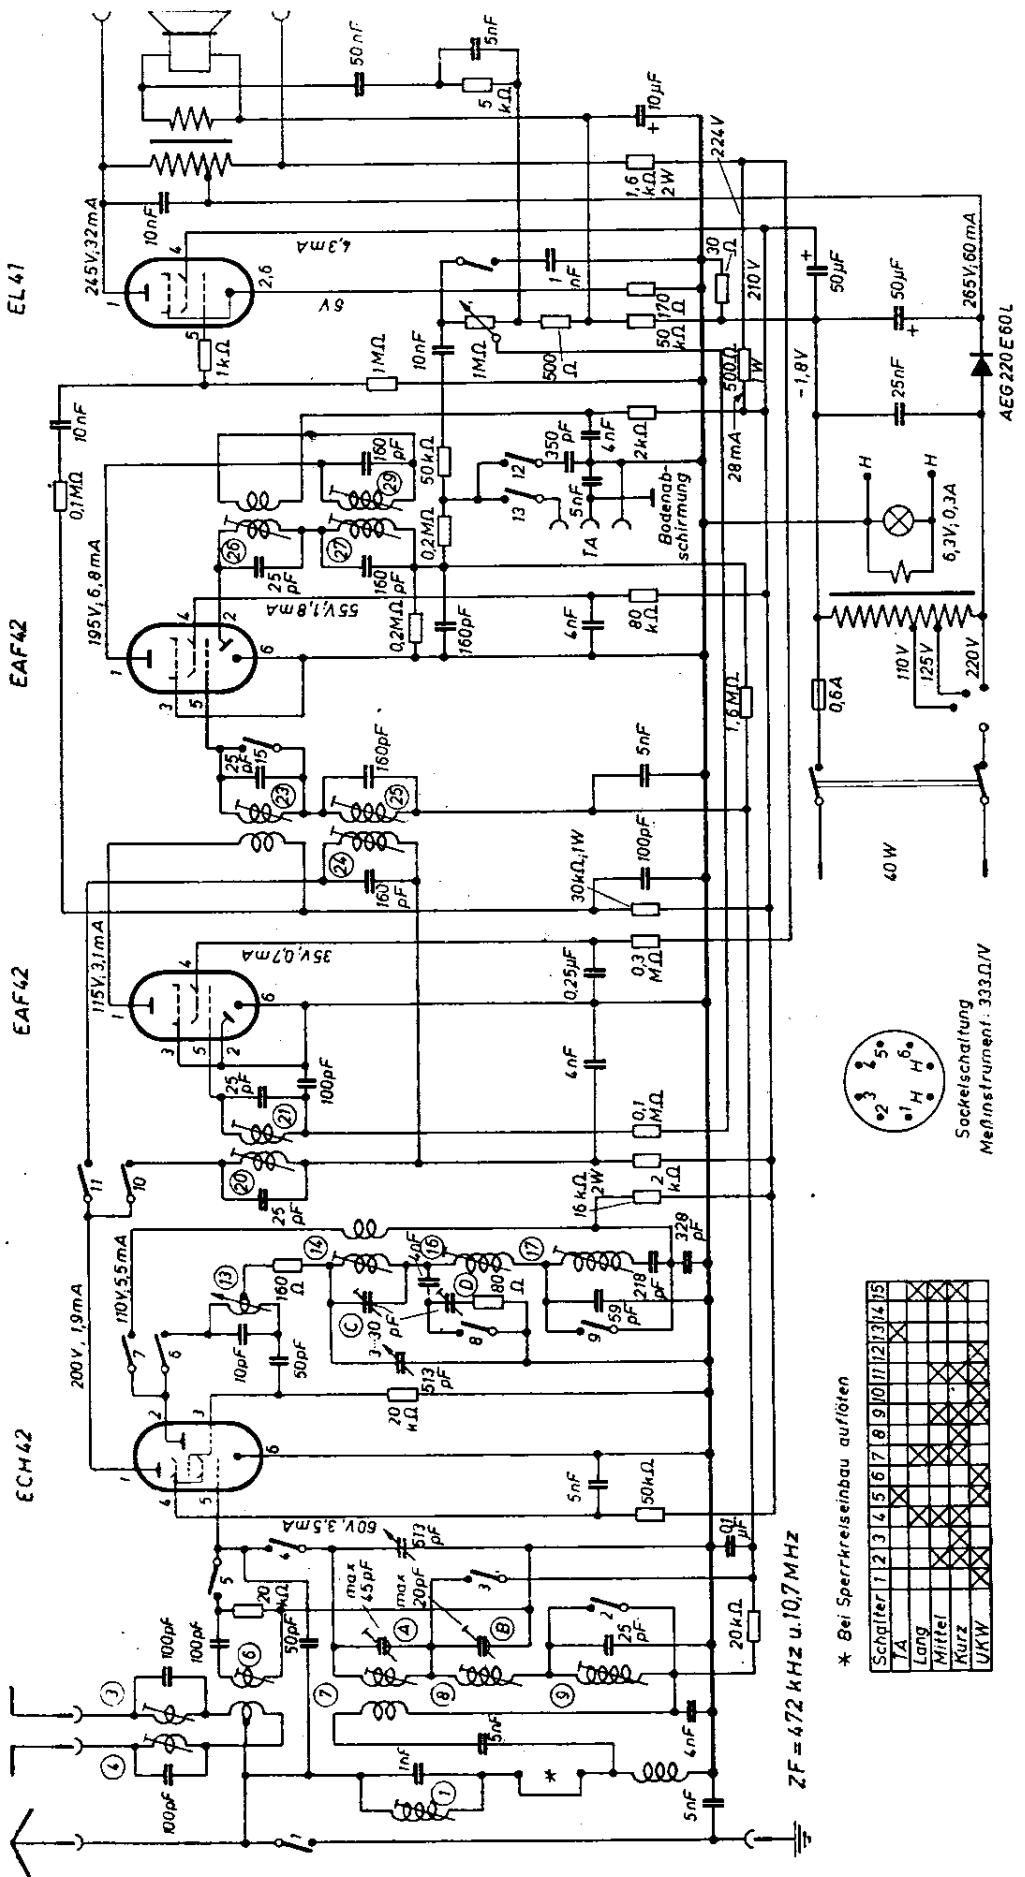

Telefunken Allegretto LMK UK

ZF = 472 kHz u. 10,7 MHz

* Bei Sperrkreiseinbau aufrüten

Schalter	1	2	3	4	5	6	7	8	9	10	11	12	13	14	15
TA															
Lang															
Mittel															
Kurz															
UKW															

Sockettschaltung
Meßinstrument: 333Ω/IV